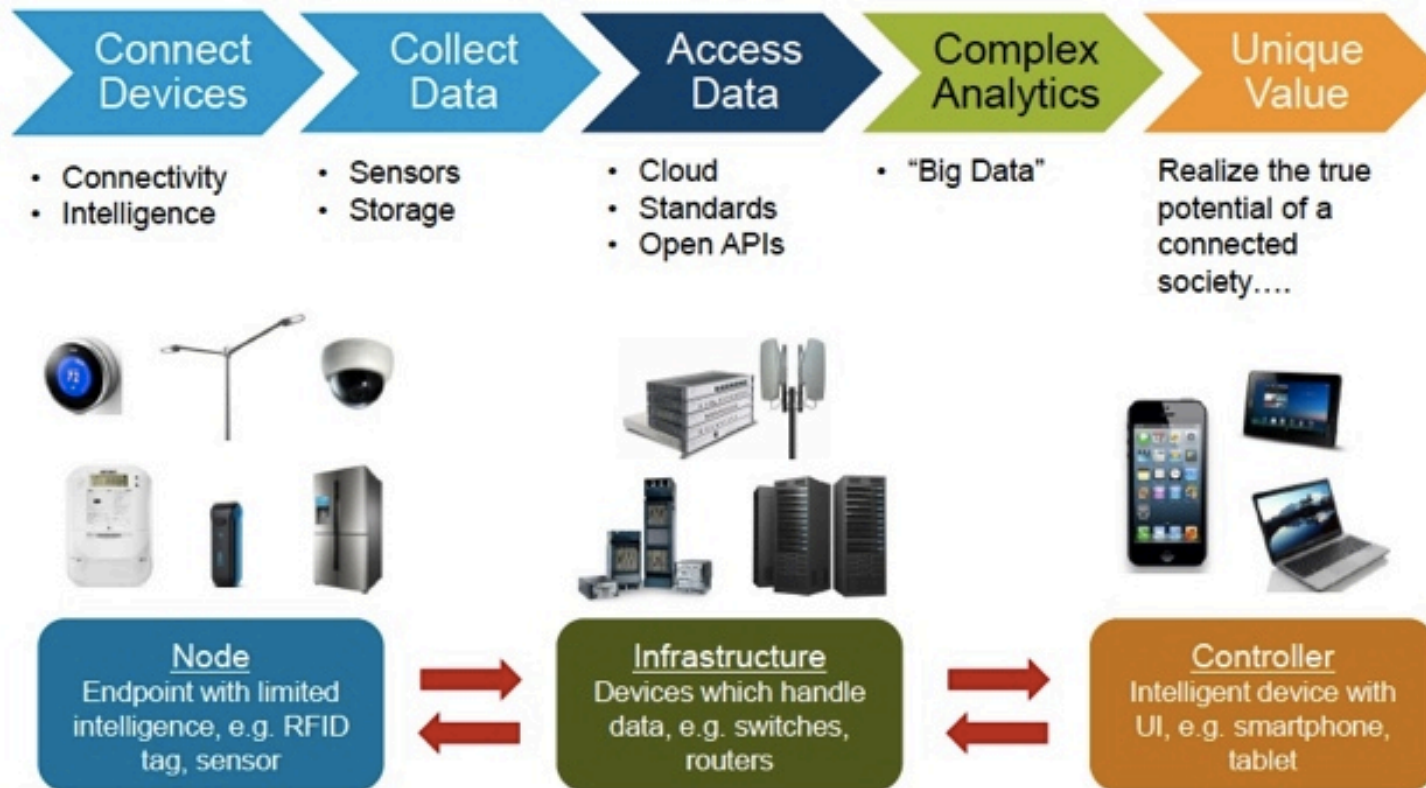

Number Of Devices In The Internet Of Everything

Consumer & Home

Smart Infrastructure

Security & Surveillance

Healthcare

Transportation

Retail

Industrial

Others

Network

Internet of Everything Evolution

Internet of Everything (IoE): represents the open access to data from one or more monitoring and control systems by third-party applications to provide unique, additional value to stakeholders.

© 2013 IHS

© 2014 IHS

Eigenschappen IoT-apparaten

IoT-apparaten bestaan altijd uit een combinatie van deze drie elementen:

Sensoren – Een IoT-apparaat registreert en meet activiteiten. Bijvoorbeeld of een deur open of dicht is.

Internettoegang – Een IoT-apparaat heeft verbinding met het internet, hetzij direct, hetzij indirect via een hub, smartphone of basisstation.

Processoren – Een IoT-apparaat bezit altijd enige mate van rekenkracht om data te kunnen verwerken en versturen.