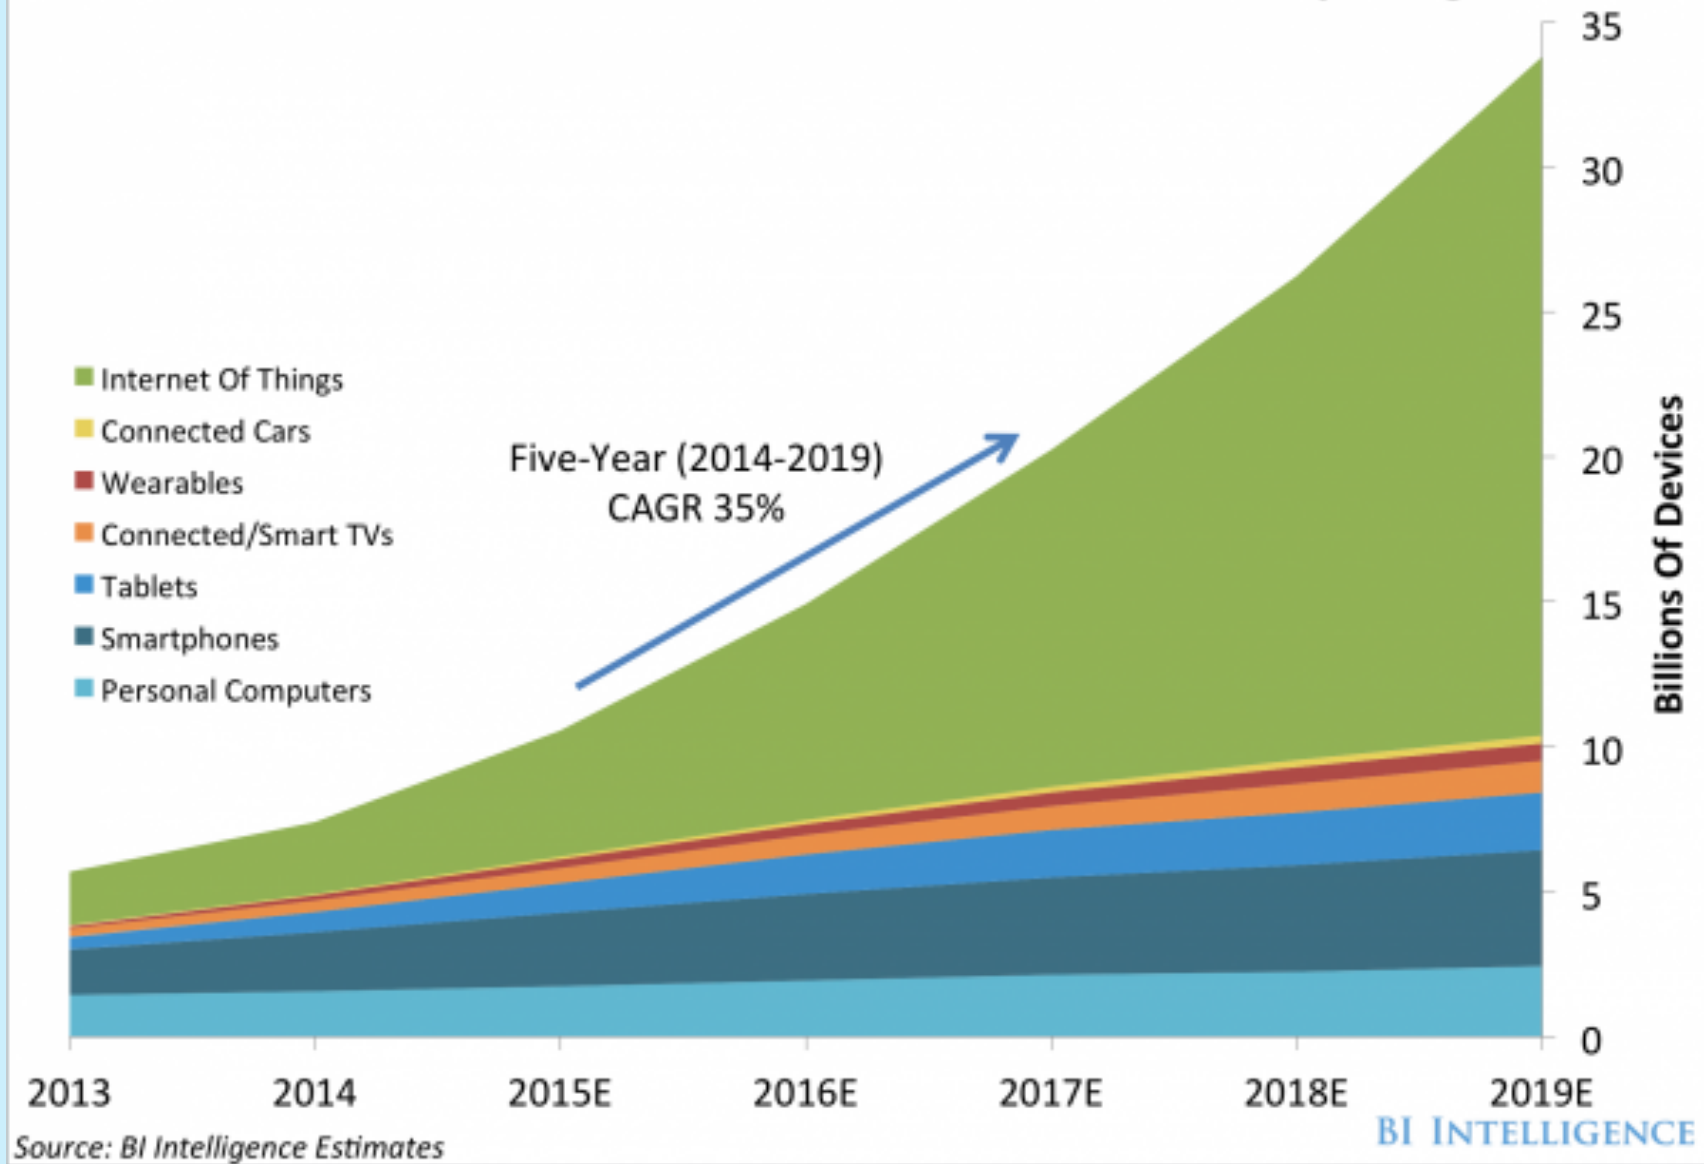

Number Of Devices In The Internet Of Everything